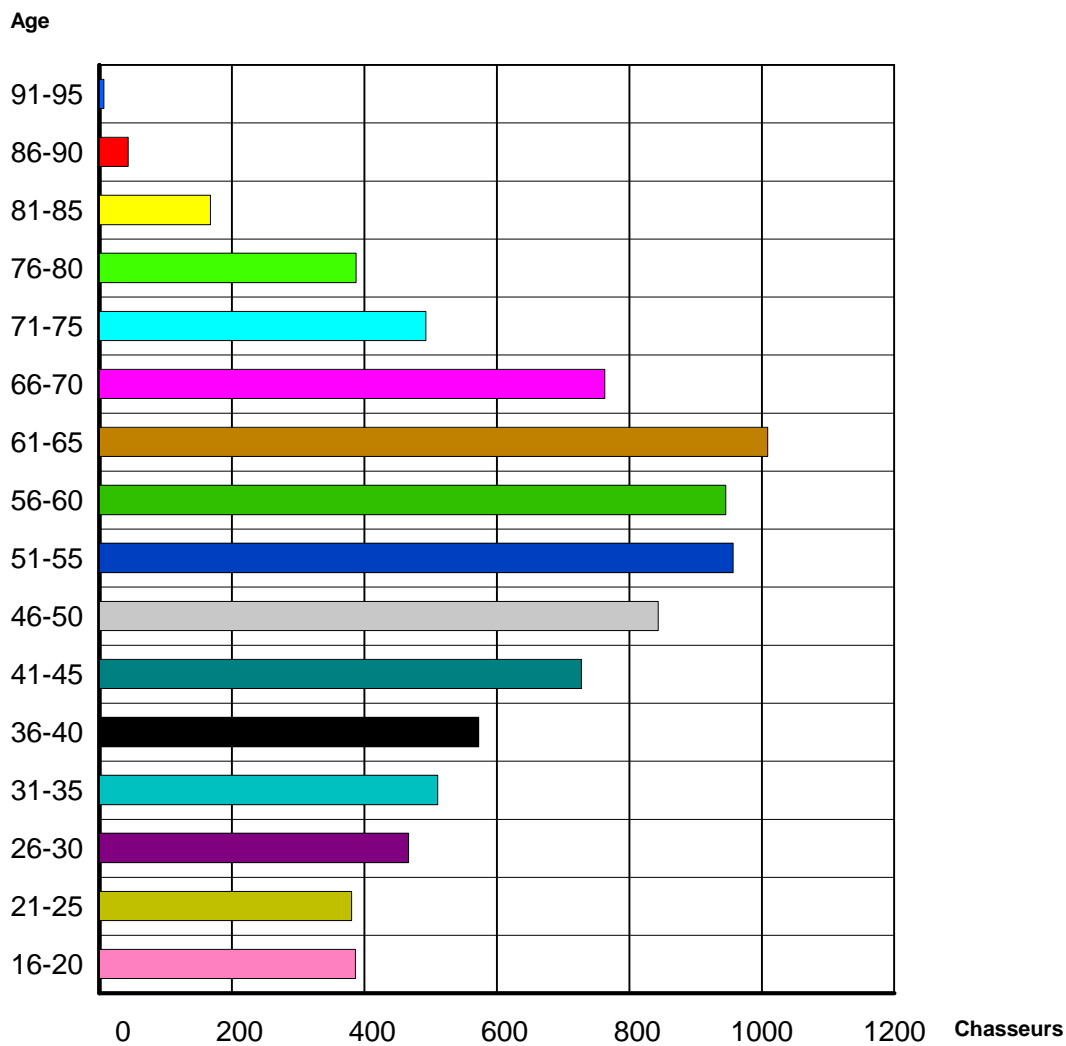

PYRAMIDE DES AGES

Chasseurs ayant validé sur la saison 2012 - 2013

8 666 chasseurs de 51.3 ans de moyenne d'âge

PYRAMIDE DES AGES

Chasseurs ayant validé sur la saison 2012 - 2013

Age	Chasseurs	%
91-95	7	0.08
86-90	44	0.51
81-85	168	1.94
76-80	388	4.48
71-75	493	5.69
66-70	763	8.80
61-65	1 009	11.64
56-60	946	10.92
51-55	957	11.04
46-50	844	9.74
41-45	728	8.40
36-40	573	6.61
31-35	511	5.90
26-30	467	5.39
21-25	381	4.40
16-20	387	4.47
8 666		