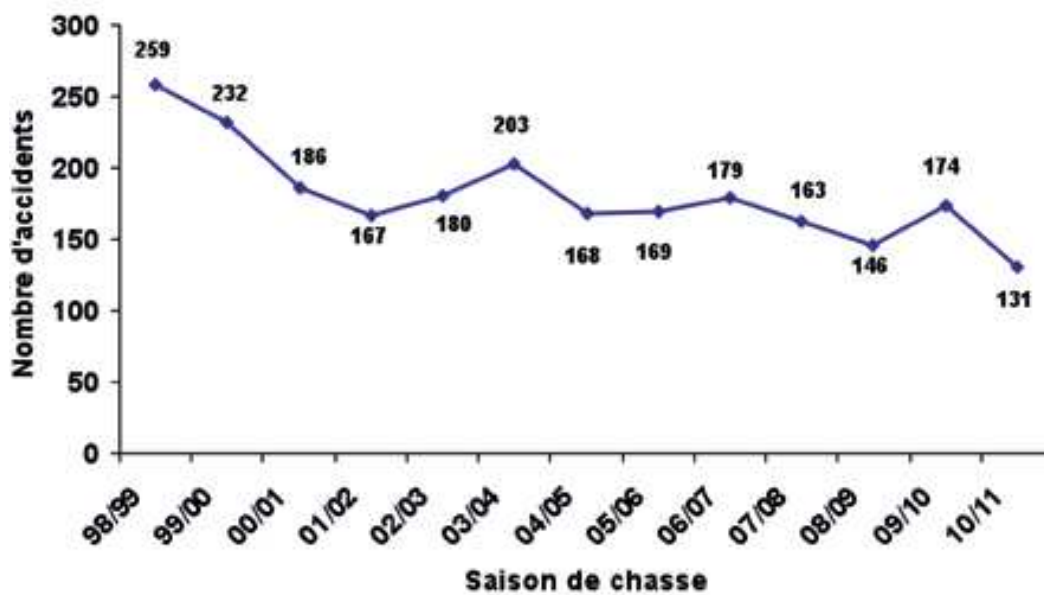

Des résultats probants

Figure 1 : Évolution du nombre d'accidents de chasse.

Figure 2 : Évolution du nombre d'accidents de chasse mortels.

Fiche réalisée le 04/04/2012 par Gilles RENAUD (administrateur FDC 25), sur la base de sources ONCFS.