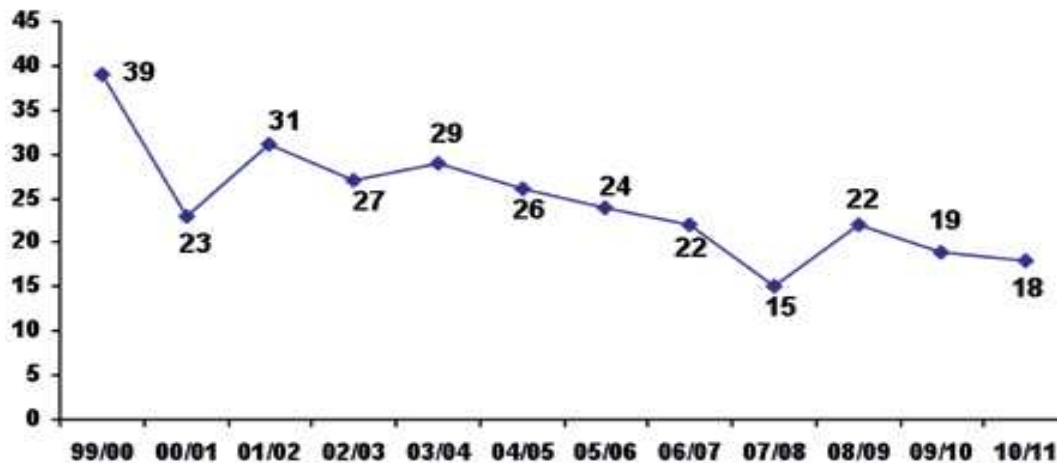

Des résultats probants

Figure 1 : Évolution du nombre d'accidents de chasse.

Figure 2 : Évolution du nombre d'accidents de chasse mortels.

Fiche réalisée le 04/04/2012 par Gilles RENAUD (administrateur FDC 25), sur la base de sources ONCFS.